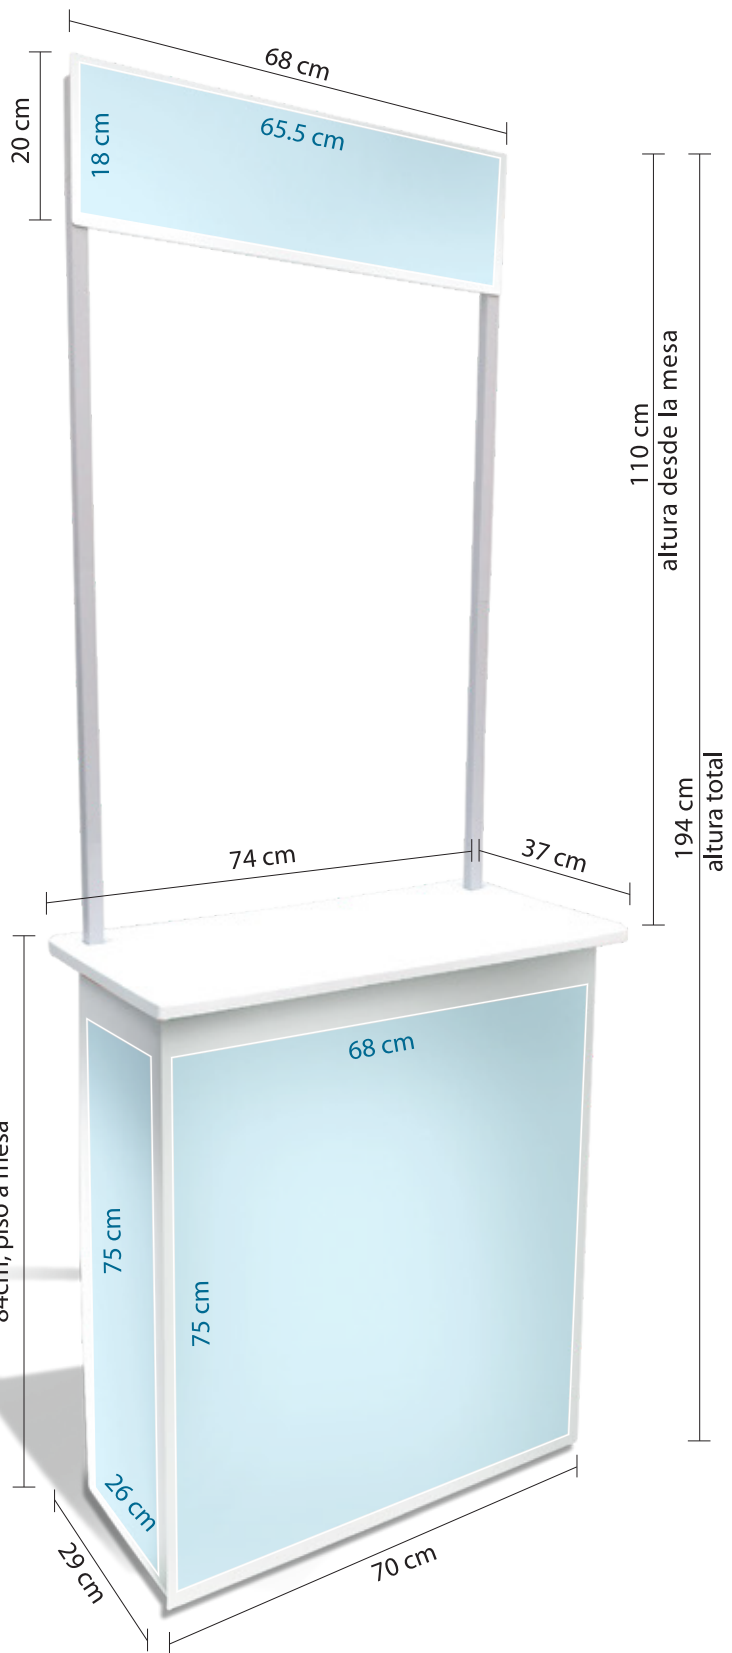

¡El módulo de atención **portátil**
y ultraligero a un precio ideal!

Fabricado con materiales y procesos que
permiten un producto de buena calidad
y diseño a un bajo costo.

Medidas / Armado

Frente: 74 cm
Altura: 84 cm
Fondo: 37 cm
Altura total: 194 cm

Medidas / Cerrado

Frente: 70 cm
Altura: 83 cm
Fondo: 6 cm
Peso: 5 kg aprox.

Medidas del área gráfica

Copete: 65.5 cm ancho x 18 cm alto
Cuerpo: 68 cm ancho x 75 cm alto
Laterales: 26 cm ancho x 75 cm alto

Consta de superficie de atención, repisa intermedia, copete y funda.

Colores de línea

BLANCO

COPETE
65.5 cm ancho x 18 cm alto

CUERPO
68 cm ancho x 75 cm alto

LATERAL
26 cm ancho x 75 cm alto