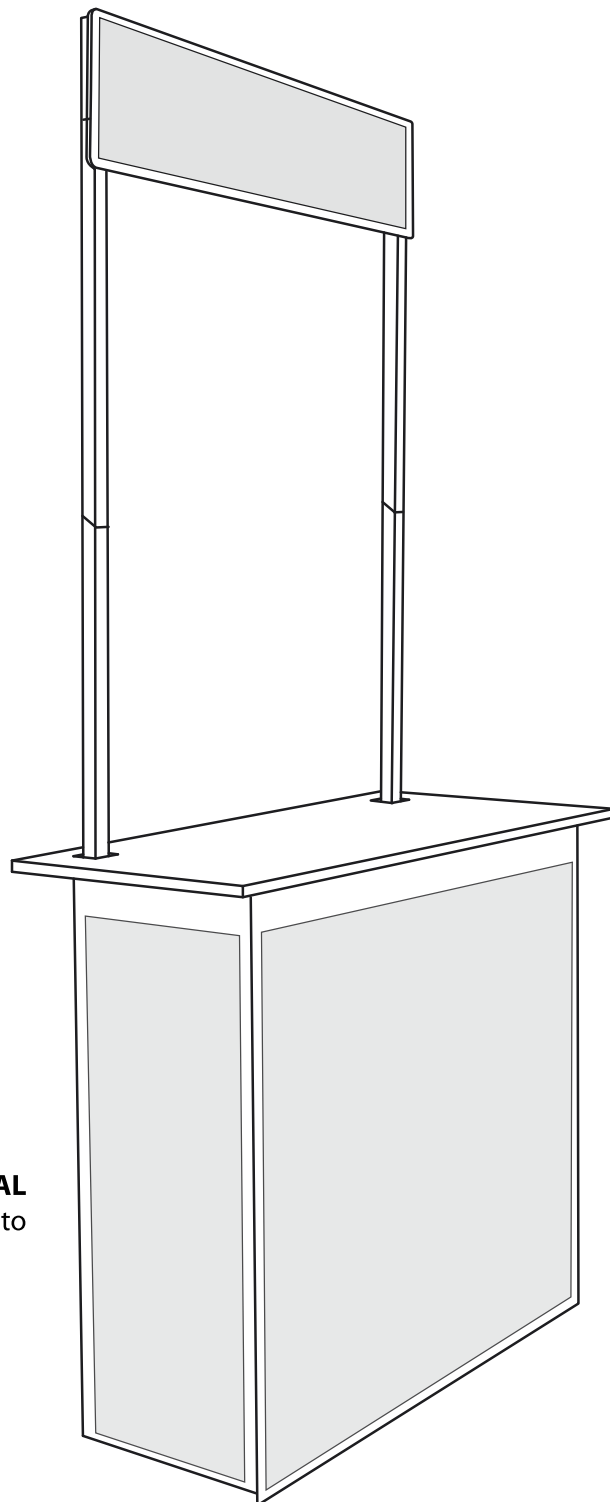

¡El módulo de atención **portátil**
y ultraligero a un precio ideal!

Fabricado con materiales y procesos que
permiten un producto de buena calidad
y diseño a un bajo costo.

Medidas / Armado

Frente: 74 cm
Altura: 84 cm
Fondo: 37 cm
Altura total: 194 cm

Medidas / Cerrado

Frente: 70 cm
Altura: 83 cm
Fondo: 6 cm
Peso: 5 kg aprox.

Medidas del área gráfica

Copete: 65.5 cm ancho x 18 cm alto
Cuerpo: 68 cm ancho x 75 cm alto
Laterales: 26 cm ancho x 75 cm alto

Consta de superficie de atención, repisa intermedia, copete y funda.

Colores de línea

BLANCO

COPETE
65.5 cm ancho x 18 cm alto

CUERPO
68 cm ancho x 75 cm alto

LATERAL
26 cm ancho x 75 cm alto