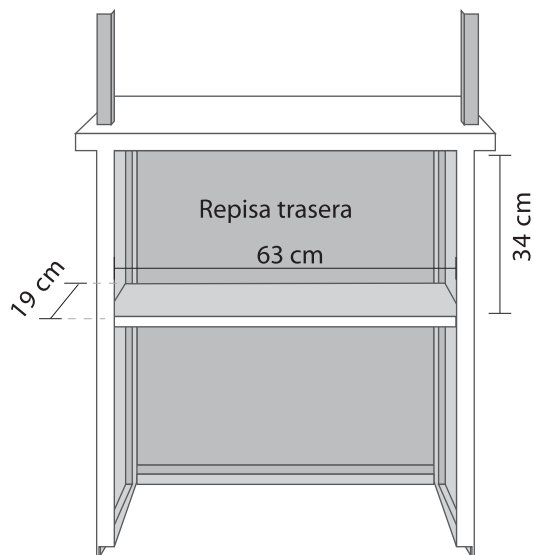

¡El módulo de atención **portátil**
y ultraligero a un precio ideal!

Fabricado con materiales y procesos que
permiten un producto de buena calidad
y diseño a un bajo costo.

Medidas / Armado

Frente: 74 cm
Altura: 84 cm
Fondo: 37 cm
Altura total: 194 cm

Medidas / Cerrado

Frente: 70 cm
Altura: 83 cm
Fondo: 6 cm
Peso: 5 kg aprox.

Medidas del área gráfica

Copete: 65.5 cm ancho x 18 cm alto
Cuerpo: 68 cm ancho x 75 cm alto
Laterales: 26 cm ancho x 75 cm alto

Consta de superficie de atención, repisa intermedia, copete y funda.

Colores de línea

BLANCO

COPETE
65.5 cm ancho x 18 cm alto

CUERPO
68 cm ancho x 75 cm alto

LATERAL
26 cm ancho x 75 cm alto