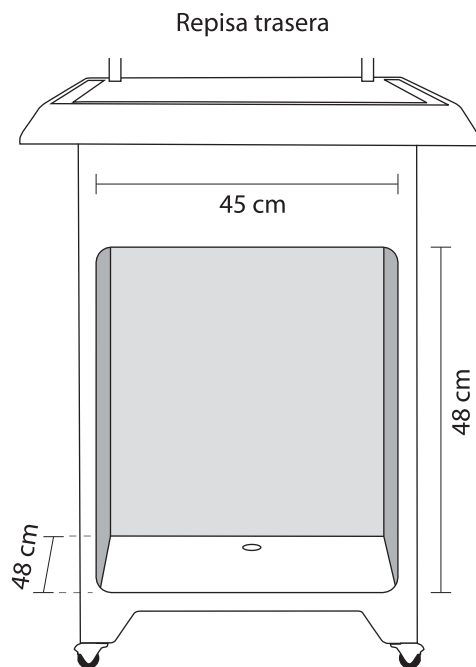

TableCounter®

by Rúbrica

Si lo que buscas es practicidad y espacio...
TableCounter® es la opción

La gran superficie de su cubierta hace de este
módulo uno de los más versátiles en su uso.

Medidas / Armado

Frente: 67 cm
Altura: 85 cm
Fondo: 67 cm
Altura total: 202 cm

Medidas / Cerrado

Frente: 67 cm
Altura: 84 cm
Fondo: 12 cm
Peso: 7.5 kg aprox.

Medidas del área gráfica

Copete: 55.5 cm ancho x 23 cm alto
Cuerpo: 48 cm ancho x 67 cm alto
Laterales: 42 cm ancho x 67 cm alto
(dividido en dos partes)

Colores de línea

COPETE
55.5 cm ancho X 23 cm alto

CUERPO
48 cm ancho x 67 cm alto

LATERALES
42 cm ancho x 67 cm alto
(en 2 partes)