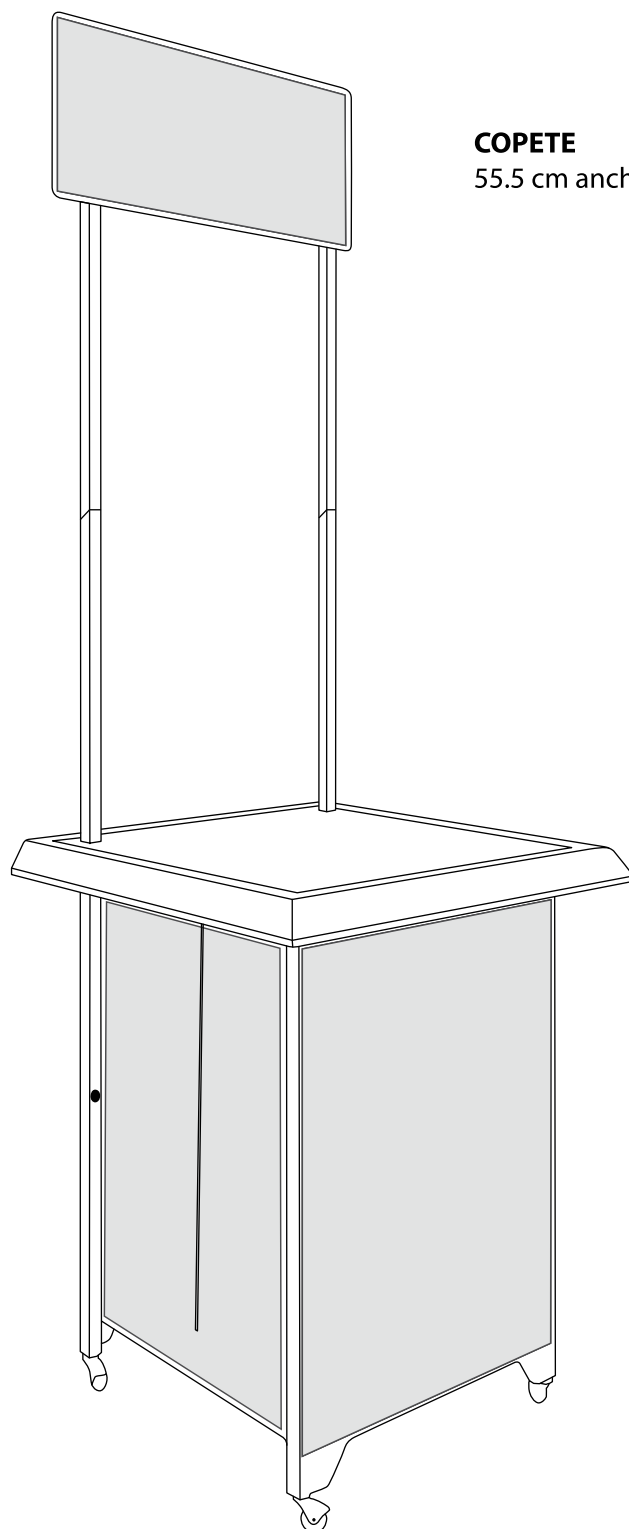

TableCounter®

by Rúbrica

Si lo que buscas es practicidad y espacio...
TableCounter® es la opción

La gran superficie de su cubierta hace de este
módulo uno de los más versátiles en su uso.

Medidas / Armado

Frente: 67 cm
Altura: 85 cm
Fondo: 67 cm
Altura total: 202 cm

Medidas / Cerrado

Frente: 67 cm
Altura: 84 cm
Fondo: 12 cm
Peso: 7.5 kg aprox.

Medidas del área gráfica

Copete: 55.5 cm ancho x 23 cm alto
Cuerpo: 48 cm ancho x 67 cm alto
Laterales: 42 cm ancho x 67 cm alto
(dividido en dos partes)

Colores de línea

COPETE
55.5 cm ancho X 23 cm alto

CUERPO
48 cm ancho x 67 cm alto

LATERALES
42 cm ancho x 67 cm alto
(en 2 partes)