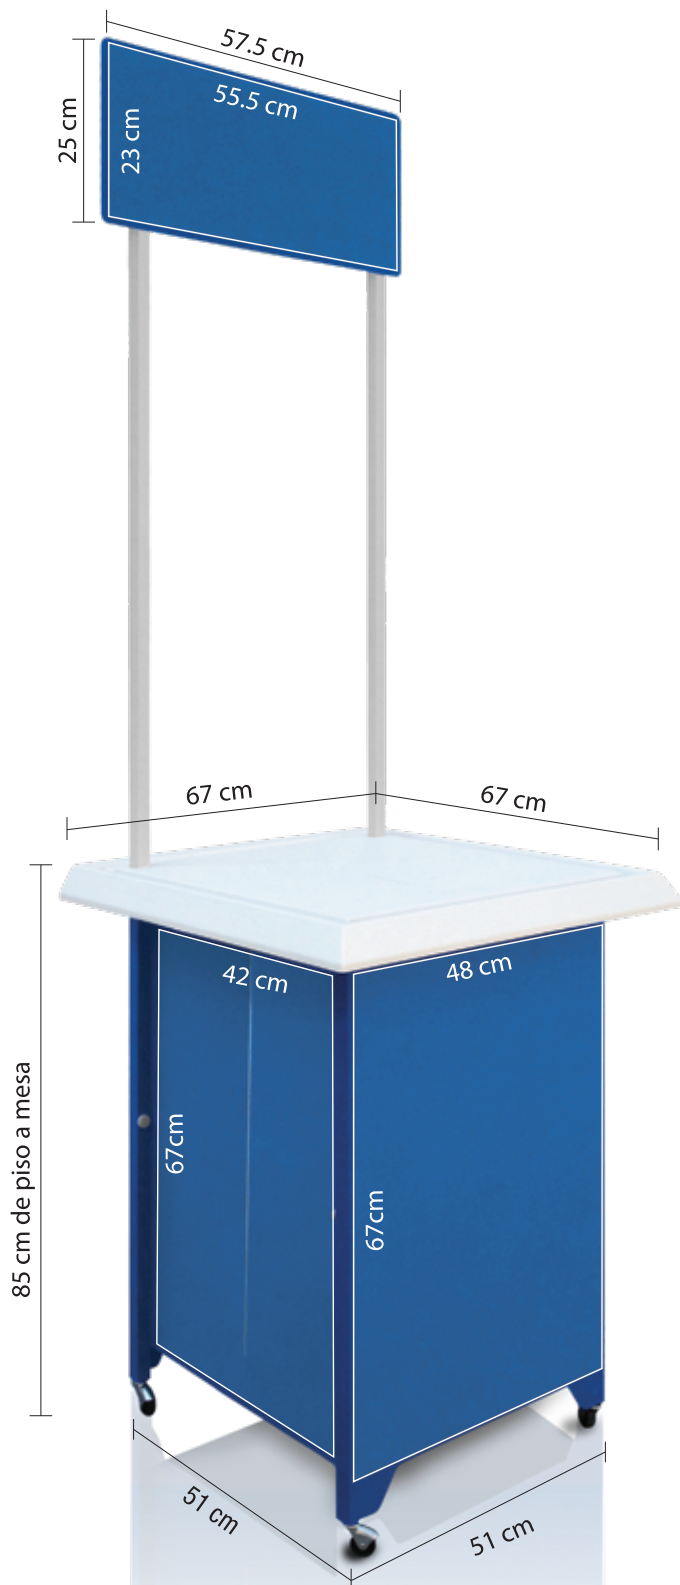

TableCounter®

by Rúbrica

Si lo que buscas es practicidad y espacio...
TableCounter® es la opción

La gran superficie de su cubierta hace de este
módulo uno de los más versátiles en su uso.

Medidas / Armado

Frente: 67 cm
Altura: 85 cm
Fondo: 67 cm
Altura total: 202 cm

Medidas / Cerrado

Frente: 67 cm
Altura: 84 cm
Fondo: 12 cm
Peso: 7.5 kg aprox.

Medidas del área gráfica

Copete: 55.5 cm ancho x 23 cm alto
Cuerpo: 48 cm ancho x 67 cm alto
Laterales: 42 cm ancho x 67 cm alto
(dividido en dos partes)

Colores de línea

COPETE
55.5 cm ancho X 23 cm alto

CUERPO
48 cm ancho x 67 cm alto

LATERALES
42 cm ancho x 67 cm alto
(en 2 partes)